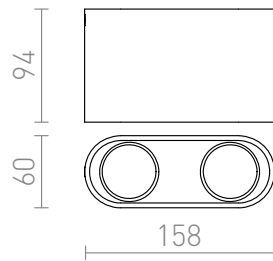

MANTOVA II

Kattovalaisin kiinteällä GU10-kannalla.

suositushinta EUT sis. alv

R12732	MANTOVA II katto matta valkoinen 230V GU10 2x35W	68,00
R12733	MANTOVA II katto harjattu alumiini 230V GU10 2x35W	68,00
R12734	MANTOVA II katto matta musta 230V GU10 2x35W	68,00

3D model

PDF manual

G11841