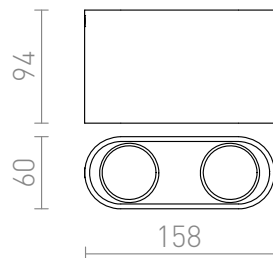

# MANTOVA II

Таванно осветително тяло с фиксирана фасунга GU10.  
цена на дребно BGN с ДДС

R12732	MANTOVA II таванна матирана бяло 230V GU10 2x35W	138,-
R12733	MANTOVA II таванна четен алуминий 230V GU10 2x35W	78,-
R12734	MANTOVA II таванна матирана черно 230V GU10 2x35W	138,-

3D model

PDF manual

G11841