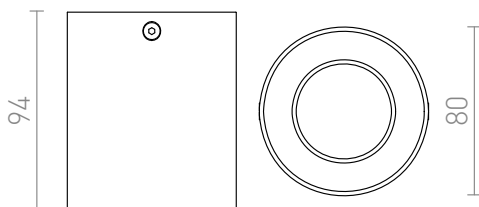

MANTOVA I

Luminária de teto com casquilho fixo GU10.

Preço recomendado EUR incluindo IVA

R12729	MANTOVA I teto mate branco 230V LED GU10 7W	32,00
R12730	MANTOVA I teto alumínio escovado 230V LED GU10 7W	35,00
R12731	MANTOVA I teto mate preto 230V LED GU10 7W	32,00
R14212	MANTOVA I teto branco/ouro 230V LED GU10 7W	32,00
R14213	MANTOVA I teto preto/ouro 230V LED GU10 7W	32,00
R14214	MANTOVA I teto latão escovado 230V LED GU10 7W	35,00