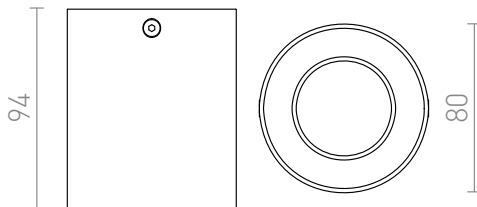

# MANTOVA I

Plafondlamp met vaste GU10 fitting.  
adviesverkoopprijs EUR incl. BTW

R12729	MANTOVA I plafondlamp mat wit 230V GU10 35W	38,00
R12730	MANTOVA I plafondlamp Geborsteld Aluminium 230V GU10 35W	38,00
R12731	MANTOVA I plafondlamp mat zwart 230V GU10 35W	38,00