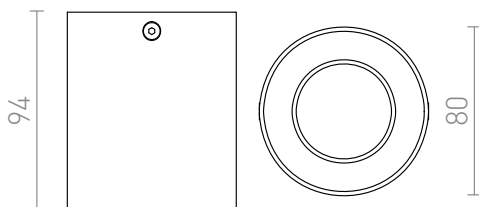

MANTOVA I

Feste Deckenleuchte für Reflektorlichtquellen mit GU10 Fassung.

EV EUR inkl. MwSt

R12729	MANTOVA I Deckenleuchte matt weiß 230V LED GU10 7W	32,00
R12730	MANTOVA I Deckenleuchte gebürstetes Aluminium 230V LED GU10 7W	35,00
R12731	MANTOVA I Deckenleuchte matt schwarz 230V LED GU10 7W	32,00
R14212	MANTOVA I Deckenleuchte weiß/goldgelb 230V LED GU10 7W	32,00
R14213	MANTOVA I Deckenleuchte schwarz/goldgelb 230V LED GU10 7W	32,00
R14214	MANTOVA I Deckenleuchte Gebürstetes Messing 230V LED GU10 7W	35,00