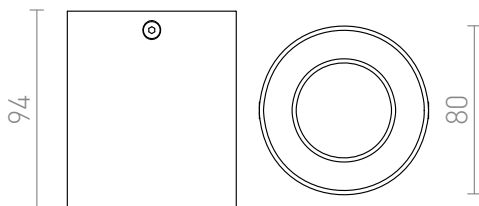

# MANTOVA I

Stropní válec pro reflektorovou žárovku s patičí GU10 bez možnosti naklopení.

MOC CZK vč DPH

R12729	MANTOVA I stropní matná bílá 230V LED GU10 7W	750,-
R12730	MANTOVA I stropní česaný hliník 230V LED GU10 7W	835,-
R12731	MANTOVA I stropní matná černá 230V LED GU10 7W	750,-
R14212	MANTOVA I stropní bílá/zlatá 230V LED GU10 7W	780,-
R14213	MANTOVA I stropní černá/zlatá 230V LED GU10 7W	780,-
R14214	MANTOVA I stropní česaná mosaz 230V LED GU10 7W	835,-