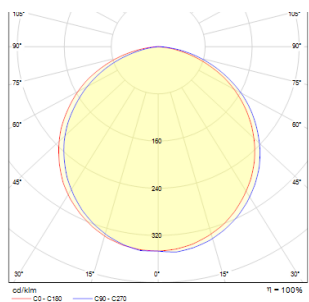

PESANTE 90

LED 40W 4200 lm Ra 80

Corp de iluminat LED liniar încadrat pentru montarea la tavan de gips-carton.

preț recomandat cu amănuntul RON cu TVA inclus

R12722

**PESANTE 90 încadrat alb 230V LED 40W
3000K**

1 150,-

3D model

manual

.ies data