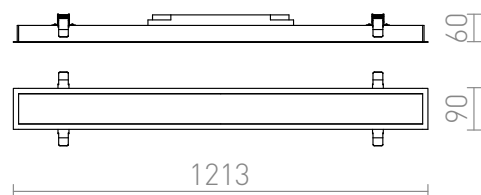

PESANTE 90

LED 40W 4200 lm Ra 80

Corp de iluminat LED liniar încadrat pentru montarea la tavan de gips-carton.

preț recomandat cu amănuntul RON cu TVA inclus

R12722

**PESANTE 90 încadrat alb 230V LED 40W
3000K**

1 150,-

3D model

manual

.ies data