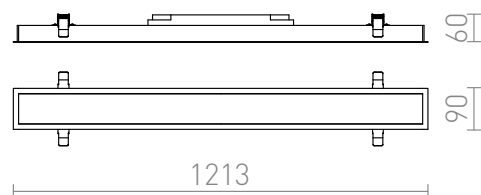

PESANTE 90

LED 40W 4200 lm Ra 80

Verzonken langwerpige LED profiel voor gipsplafond, Geschikt voor moderne interieurs.
adviesverkoopprijs EUR incl. BTW

R12722

PESANTE 90 inbouwlamp wit 230V LED 40W
3000K

215,00