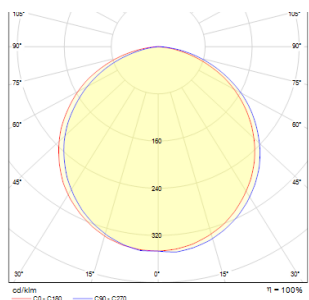

PESANTE 90

LED 40W 4200 lm Ra 80

Verzonken langwerpige LED profiel voor gipsplafond, Geschikt voor moderne interieurs.
adviesverkoopprijs EUR incl. BTW

R12722

PESANTE 90 inbouwlamp wit 230V LED 40W
3000K

215,00