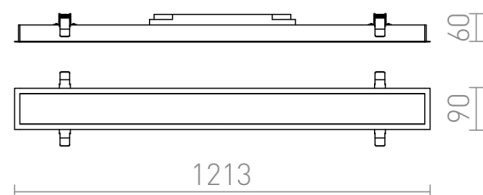

PESANTE 90

LED 40W 4200 lm Ra 80

LED profilo lineare da incasso adatto per soffitti in cartongesso. Adatto per interni moderni.

PVC EUR IVA inclusa

R12722

PESANTE 90 da incasso bianco 230V LED 40W
3000K

198,00