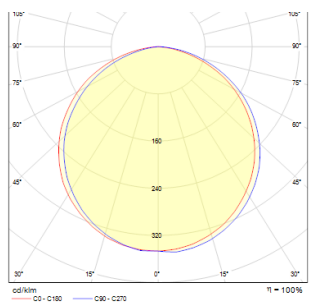

PESANTE 90

LED 40W 4200 lm Ra 80

LED profilo lineare da incasso adatto per soffitti in cartongesso. Adatto per interni moderni.

PVC EUR IVA inclusa

R12722

PESANTE 90 da incasso bianco 230V LED 40W
3000K

198,00