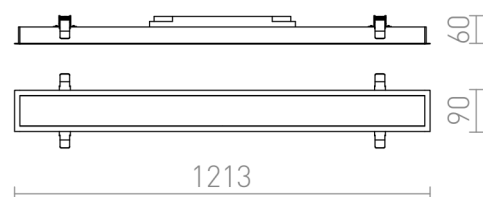

PESANTE 90

LED 40W 4200 lm Ra 80

Lineær LED-profil til indbygning i gipslofter, velegnet til moderne indretninger.

RP DKK inkl. MOMS

R12722

PESANTE 90 indbygget hvid 230V LED 40W
3000K

1 450,-

3D model