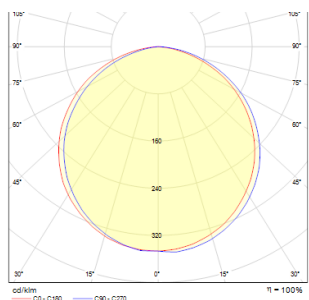

PESANTE 90

LED 40W 4200 lm Ra 80

Lineær LED-profil til indbygning i gipslofter, velegnet til moderne indretninger.

RP DKK inkl. MOMS

R12722

PESANTE 90 indbygget hvid 230V LED 40W
3000K

1 450,-

3D model