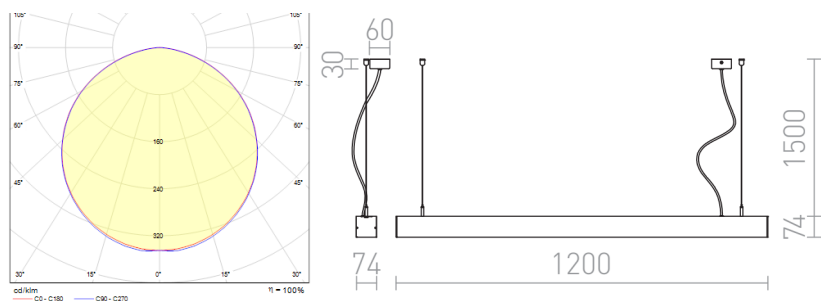

PESANTE 75

LED 40W 4200 lm Ra 80

Lineær pendel med indbygget LED velegnet til moderne indretninger.

RP DKK inkl. MOMS

R12720	PESANTE 75 pendel anodiseret aluminium 230V LED 40W 3000K	1 950,-
R12721	PESANTE 75 pendel sort 230V LED 40W 3000K	2 100,-