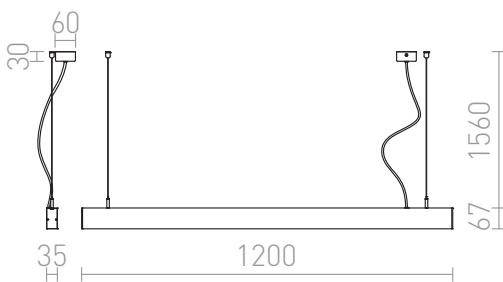

# PESANTE 35

LED 40W 3340 lm Ra 80

Lineaire hanglamp met geïntegreerde LED, geschikt voor moderne interieurs.  
adviesverkoopprijs EUR incl. BTW

R12718	PESANTE 35 hanglamp Geanodiseerd Aluminium 230V LED 40W 3000K	220,00
R12719	PESANTE 35 hanglamp zwart 230V LED 40W 3000K	229,00