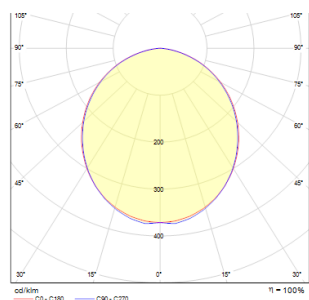

# PESANTE 35

LED 40W 3340 lm Ra 80

Lineaire hanglamp met geïntegreerde LED, geschikt voor moderne interieurs.  
adviesverkoopprijs EUR incl. BTW

R12718	PESANTE 35 hanglamp Geanodiseerd Aluminium 230V LED 40W 3000K	220,00
R12719	PESANTE 35 hanglamp zwart 230V LED 40W 3000K	229,00