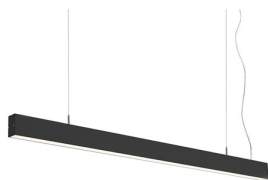

# PESANTE 35

LED 40W 3340 lm Ra 80

Lineaire hanglamp met geïntegreerde LED, geschikt voor moderne interieurs.  
adviesverkoopprijs EUR incl. BTW

R12718	PESANTE 35 hanglamp Geanodiseerd Aluminium 230V LED 40W 3000K	220,00
R12719	PESANTE 35 hanglamp zwart 230V LED 40W 3000K	229,00