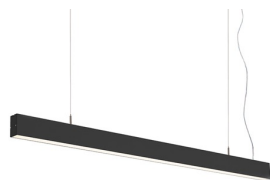

# PESANTE 35

LED 40W 3340 lm Ra 80

LED profilo lineare a sospensione, adatto per interni moderni.

PVC EUR IVA inclusa

R12718	PESANTE 35 a sospensione alluminio anodizzato 230V LED 40W 3000K	215,00
R12719	PESANTE 35 a sospensione nero 230V LED 40W 3000K	215,00