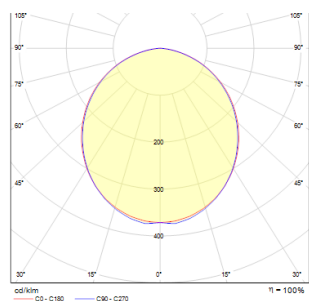

# PESANTE 35

LED 40W 3340 lm Ra 80

LED profilo lineare a sospensione, adatto per interni moderni.

PVC EUR IVA inclusa

R12718	PESANTE 35 a sospensione alluminio anodizzato 230V LED 40W 3000K	215,00
R12719	PESANTE 35 a sospensione nero 230V LED 40W 3000K	215,00