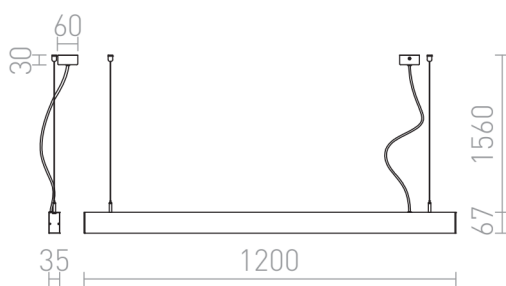

# PESANTE 35

LED 40W 3340 lm Ra 80

LED profilo lineare a sospensione, adatto per interni moderni.

PVC EUR IVA inclusa

R12718	PESANTE 35 a sospensione alluminio anodizzato 230V LED 40W 3000K	215,00
R12719	PESANTE 35 a sospensione nero 230V LED 40W 3000K	215,00