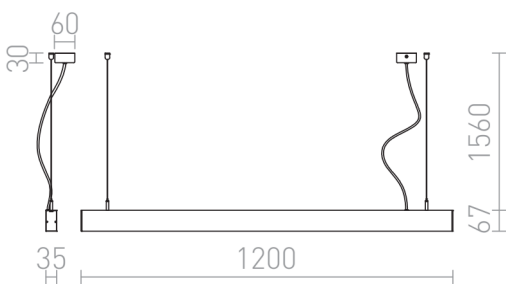

PESANTE 35

LED 40W 3340 lm Ra 80

Линейно висящо осветително тяло с вграден LED, подходящо за модерни интериори.

цена на дребно BGN с ДДС

R12718	PESANTE 35 висяща анодизиран алуминий 230V LED 40W 3000K	420,-
R12719	PESANTE 35 висяща черно 230V LED 40W 3000K	420,-