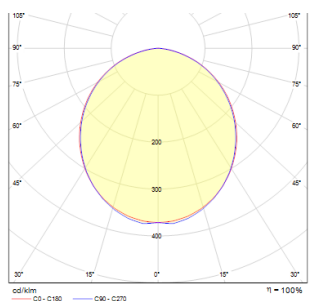

PESANTE 35

LED 40W 3340 lm Ra 80

Линейно висящо осветително тяло с вграден LED, подходящо за модерни интериори.

цена на дребно BGN с ДДС

R12718	PESANTE 35 висяща анодизиран алуминий 230V LED 40W 3000K	420,-
R12719	PESANTE 35 висяща черно 230V LED 40W 3000K	420,-