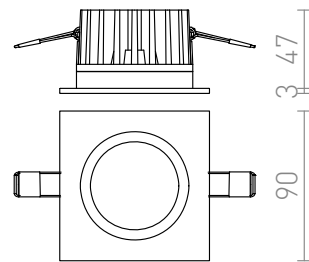

# TOLEDO SQ

LED 7W 513 lm Ra 80

Indbygget LED lys til gipslofter. Eget til badeværelser.

RP DKK inkl. MOMS

R12717

TOLEDO SQ hvid 230V LED 7W 60° IP44  
3000K

535,-

## IP44

3D model

manual

60°

0,39

0,39

.ies data