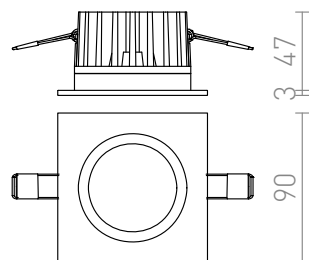

# TOLEDO SQ

LED 7W 513 lm Ra 80

Луна за вграждане с вграден LED за тавани от гипсокартон. Подходяща за мокри среди.  
цена на дребно BGN с ДДС

R12717

TOLEDO SQ бяло 230V LED 7W 60° IP44  
3000K

138,-

## IP44

3D model

PDF manual

60°

.ies data

0,39

0,39