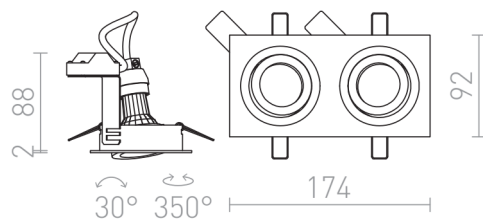

# PASADENA GU10 SQ II

Lampa wpuszczana prostokątna wykonana z aluminium lakierowana lub w wersji naturalnej na dwie żarówki GU10 z możliwością nakierowania źródła światła.

Polecona cena PLN brutto

R12712	PASADENA GU10 SQ II wpuszczana aluminium szczotkowane 230V LED GU10 2x7W	98,-
R12713	PASADENA GU10 SQ II wpuszczana biała 230V LED GU10 2x7W	178,-

3D model

manual

G11841