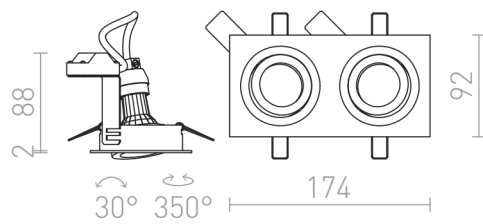

PASADENA GU10 SQ II

Indbygget vipbar lampe af aluminium. Findes i naturlig finish eller farve. Til GU10 lyskilder.

RP DKK inkl. MOMS

R12712	PASADENA GU10 SQ II indbygget børstet aluminium 230V LED GU10 2x7W	178,-
R12713	PASADENA GU10 SQ II indbygget hvid 230V LED GU10 2x7W	320,-

3D model

manual

G11841