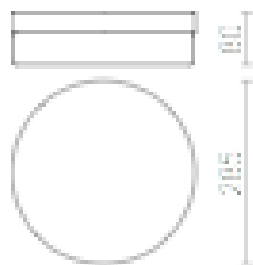

AWE 285

Stropna svjetiljka sa staklom boje opala na krom ili nikal bazi.

Preporučena cena HRK s PDV-OM

R10226

AWE 285 krom 230V E27 2x28W

360,-

3D model

PDF manual