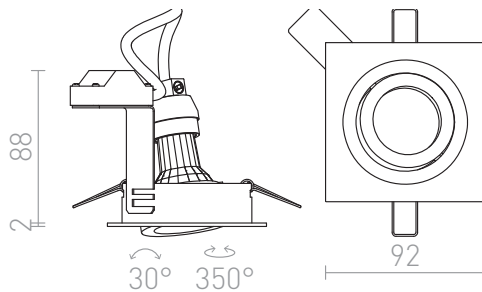

# PASADENA GU10 SQ I

Infälld vippbar lampa av aluminium, finns i naturlig finish eller två olika lackerade varianter, för GU10-ljuskällor.

RP SEK inkl. MOMS

R12709	PASADENA GU10 SQ I infälld borstad aluminium 230V LED GU10 7W	238,-
R12710	PASADENA GU10 SQ I infälld vit 230V LED GU10 7W	238,-
R12711	PASADENA GU10 SQ I infälld svart 230V LED GU10 7W	238,-

3D model

PDF manual

G11841