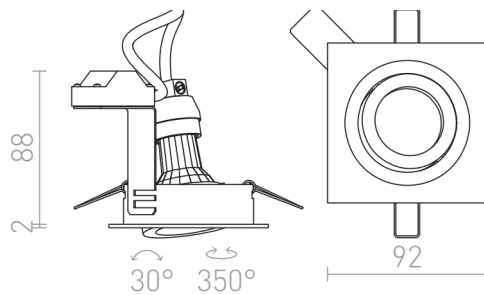

PASADENA GU10 SQ I

Indbygget vippebar lampe af aluminium. Findes i naturlig finish eller to andre farver. Til GU10 lyskilder.

RP DKK inkl. MOMS

R12709	PASADENA GU10 SQ I indbygget børstet aluminium 230V LED GU10 7W	150,-
R12710	PASADENA GU10 SQ I indbygget hvid 230V LED GU10 7W	150,-
R12711	PASADENA GU10 SQ I indbygget sort 230V LED GU10 7W	150,-

3D model

PDF manual

G11841