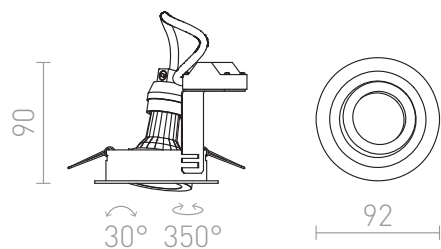

## PASADENA GU10 R

Corp de iluminat circular încadrat cu posibilitate de înclinare.  
preț recomandat cu amănuntul RON cu TVA inclus

R14102	PASADENA GU10 R încadrat alb 230V GU10 50W	98,-
R14103	PASADENA GU10 R încadrat negru 230V GU10 50W	98,-