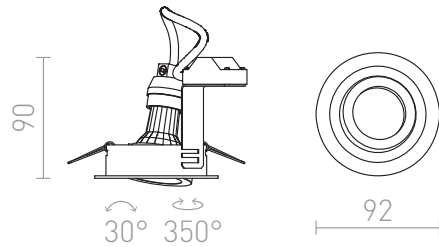

PASADENA GU10 R

Lampa wpuszczana okrągła wykonana z aluminium z możliwością nakierowania źródła światła.

Polecona cena PLN brutto

R12708

PASADENA GU10 R wpuszczana aluminium
szczotkowane 230V GU10 50W

88,-

3D model

manual

G11841