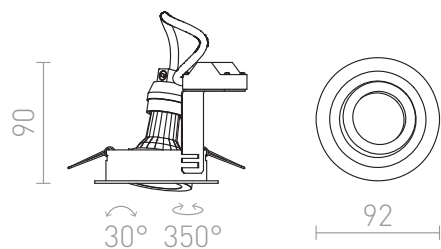

NEW

PASADENA GU10 R

Ronde lamp met kantelfunctie, voor GU10 lichtbronnen.
adviesverkoopprijs EUR incl. BTW

R14102	PASADENA GU10 R inbouwlamp wit 230V GU10 50W	18,00
R14103	PASADENA GU10 R inbouwlamp zwart 230V GU10 50W	18,00

3D model

PDF manual

G11841