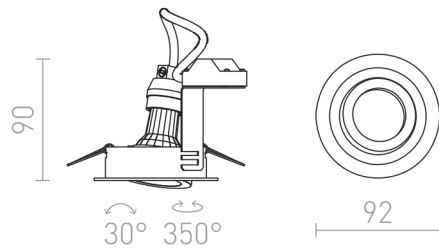

# PASADENA GU10

Indbygget vippebar lampe. Findes i to farver. Til GU10 lyskilder.

RP DKK inkl. MOMS

R12708

PASADENA GU10 R indbygget børstet  
aluminium 230V LED GU10 7W

150,-

3D model

manual