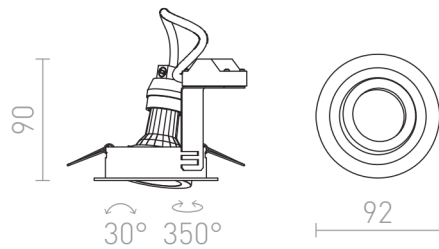

PASADENA GU10

Kruhové zápusťné svítidlo s možností naklopení. Dostupné ve dvou barevných lakovaných verzích. Pro žárovky s patičí GU10.

MOC CZK vč DPH

R12708

PASADENA GU10 R zápusťná česaný hliník
230V LED GU10 7W

480,-

3D model

manual

G11841