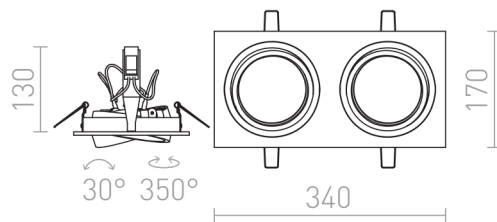

# PASADENA G53 SQ II

Apparecchio doppio da incasso in forma rettangolare, in alluminio inclinabile per sorgenti luminose AR111.

PVC EUR IVA inclusa

R12703	PASADENA G53 SQ II bianco 230V LED G53 2x15W	120,00
R12704	PASADENA G53 SQ II alluminio spazzolato 230V LED G53 2x15W	88,00
R12705	PASADENA G53 SQ II nero 230V LED G53 2x15W	88,00