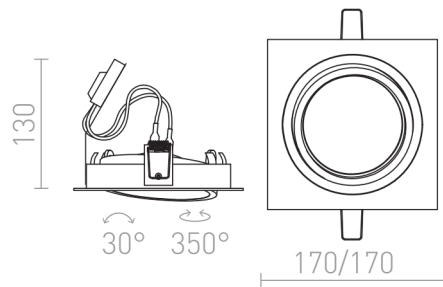

PASADENA G53 SQ I

Kantet forsænket lampe med vippefunktion til AR111 lyskilder.

RP DKK inkl. MOMS

R12700	PASADENA G53 SQ I hvid 230V LED G53 15W	360,-
R12702	PASADENA G53 SQ I sort 230V LED G53 15W	320,-

3D model

15

30°

0,625

0,625

PDF manual

G13656