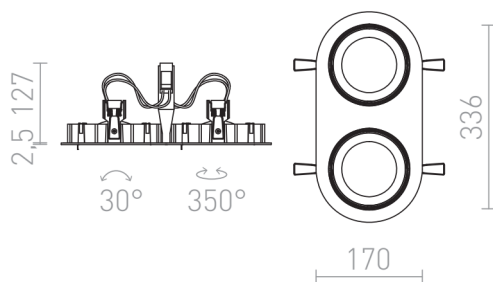

ZIZI II

Oválné dvojité zápusné svítidlo v hliníkovém provedení bíle lakované s možností naklopení pro žárovku AR111.

MOC CZK vč DPH

R12696

ZIZI II zápusná bílá 230V LED G53 15W

1 450,-

3D model

16

30°

32/16

1,4

1,4

G13656