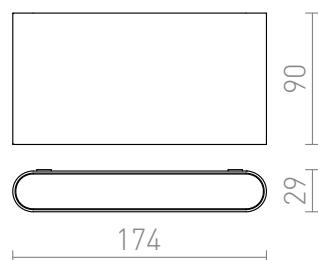

LED 10W 660 lm Ra 80

Corp de iluminat plat LED de perete exterior, cu iluminare SUS / JOS din aluminiu turnat sub presiune.

preț recomandat cu amănuntul RON cu TVA inclus

R12691

CHOIX 175 de perete antracit 230V LED 10W
IP54 3000K

420,-

IP54