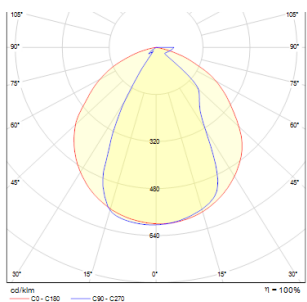

LED 10W 660 lm Ra 80

Corp de iluminat plat LED de perete exterior, cu iluminare SUS / JOS din aluminiu turnat sub presiune.

preț recomandat cu amănuntul RON cu TVA inclus

R12691

CHOIX 175 de perete antracit 230V LED 10W
IP54 3000K

420,-

IP54