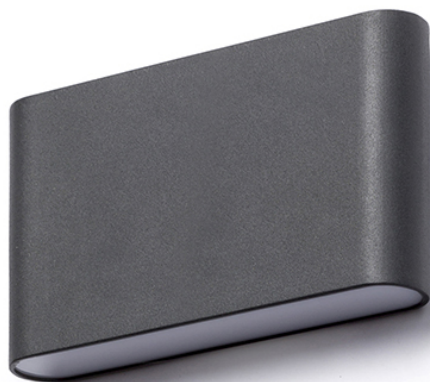

# CHOIX 175

LED 10W 660 lm Ra 80

Corp de iluminat plat LED de perete exterior, cu iluminare SUS / JOS din aluminiu turnat sub presiune.

preț recomandat cu amănuntul RON cu TVA inclus

R12691

CHOIX 175 de perete antracit 230V LED 10W  
IP54 3000K