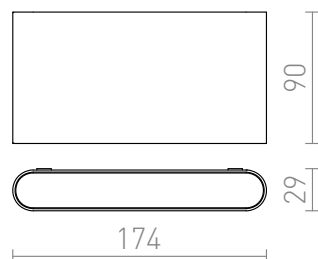

LED 10W 660 lm Ra 80

Dunne UP/DOWN wandlamp van gegoten aluminium voor buiten gebruik.
adviesverkoopprijs EUR incl. BTW

R12691

CHOIX 175 wandlamp antracietgrijs 230V LED
10W IP54 3000K

78,00

IP54

0,61

 3D model