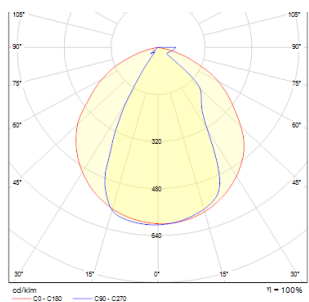

LED 10W 660 lm Ra 80

Dunne UP/DOWN wandlamp van gegoten aluminium voor buiten gebruik.
adviesverkoopprijs EUR incl. BTW

R12691

CHOIX 175 wandlamp antracietgrijs 230V LED
10W IP54 3000K

78,00

IP54

0,61

 3D model