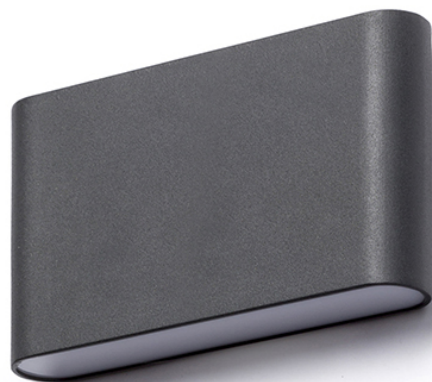

CHOIX 175

LED 10W 660 lm Ra 80

Kültéri, lapos fali LED lámpa FEL/LE világítással, öntött alumíniumból.
ajánlott kiskereskedelmi ár HUF áfával

R12691

CHOIX 175 fali lámpa antracitszürke 230V LED
10W IP54 3000K