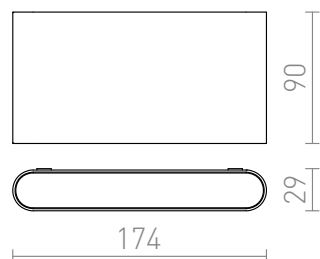

CHOIX 175

LED 10W 660 lm Ra 80

Kültéri, lapos fali LED lámpa FEL/LE világítással, öntött alumíniumból.
ajánlott kiskereskedelmi ár HUF áfával

R12691

CHOIX 175 fali lámpa antracitszürke 230V LED
10W IP54 3000K

32 000,-

IP54

 3D model

 manual

 .ies data