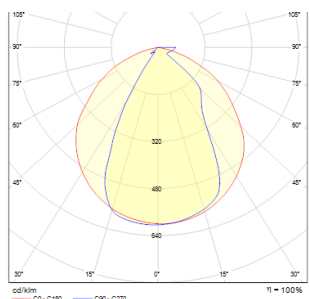

LED 10W 660 lm Ra 80

Kültéri, lapos fali LED lámpa FEL/LE világítással, öntött alumíniumból.
ajánlott kiskereskedelmi ár HUF áfával

R12691

CHOIX 175 fali lámpa antracitszürke 230V LED
10W IP54 3000K

32 000,-

IP54