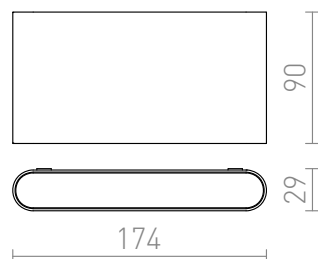

CHOIX 175

LED 10W 660 lm Ra 80

Тънка стенна лампа UP/DOWN от лят алуминий за външна употреба.

цена на дребно BGN с ДДС

R12691

CHOIX 175 стенна антрацитно сиво 230V LED
10W IP54 3000K

158,-

IP54

0,61

 3D model

 manual

 .ies data