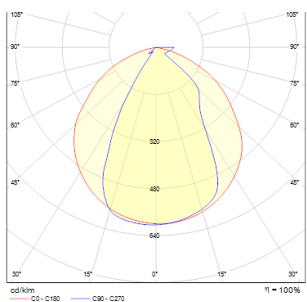

CHOIX 175

LED 10W 660 lm Ra 80

Тънка стенна лампа UP/DOWN от лят алуминий за външна употреба.

цена на дребно BGN с ДДС

R12691

CHOIX 175 стенна антрацитно сиво 230V LED
10W IP54 3000K

158,-

IP54

0,61

 3D model

 manual

 .ies data