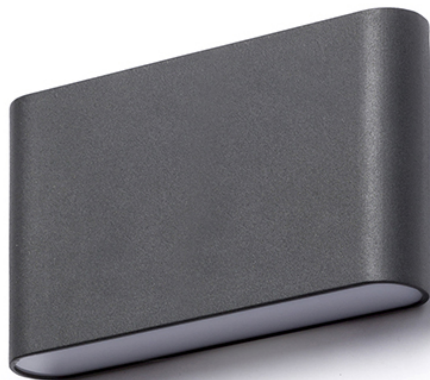

CHOIX 175

LED 10W 660 lm Ra 80

Тънка стенна лампа UP/DOWN от лят алуминий за външна употреба.

цена на дребно BGN с ДДС

R12691

CHOIX 175 стенна антрацитно сиво 230V LED
10W IP54 3000K

158,-

IP54