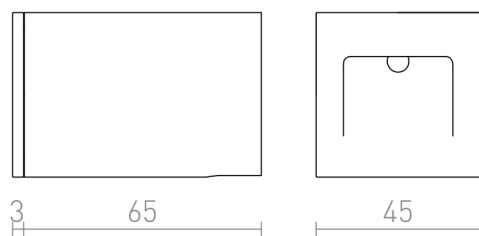

# AMARO

LED 3W 270 lm Ra 80

Aplique LED adequado como luz de orientação para corredores e escadas.

Preço recomendado EUR incluindo IVA

R12690	AMARO embutida branco 230V LED 3W 60° 3000K	38,00
R13958	AMARO embutida preto 230V LED 3W 60° 3000K	38,00

3D model

manual

60°

0,126

0,126

.ies data