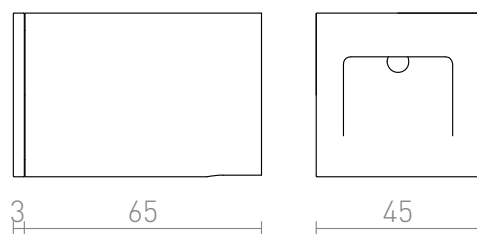

AMARO

LED 3W 270 lm Ra 80

Verzonken wandlamp met geïntegreerde LED geschikt als oriëntatieverlichting voor gangen en trappen.

adviesverkoopprijs EUR incl. BTW

R12690	AMARO inbouwlamp wit 230V LED 3W 60° 3000K	38,00
R13958	AMARO inbouwlamp zwart 230V LED 3W 60° 3000K	38,00

 3D model

 manual