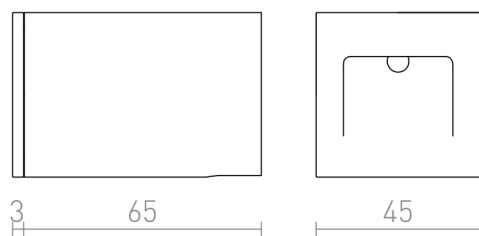

LED 3W 270 lm Ra 80

Falba süllyeszthető LED lámpa, folyosók és lépcsőházak orientációs megvilágítására.

ajánlott kiskereskedelmi ár HUF áfával

R12690	AMARO süllyesztett lámpa fehér 230V LED 3W 60° 3000K	15 800,-
R13958	AMARO süllyesztett lámpa fekete 230V LED 3W 60° 3000K	15 800,-

3D model

PDF manual

60°

0,126

0,126

.ies data