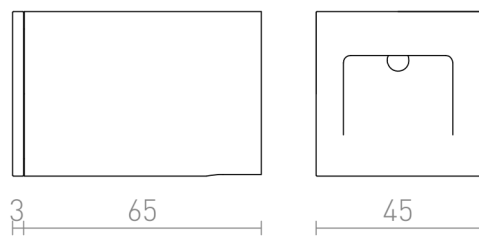

3D model

PDF manual

60°

0,126

0,126

.ies data