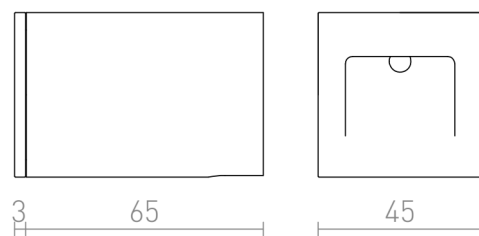

LED 3W 270 lm Ra 80

Zápusné LED svítidlo do stěny vhodné k orientačnímu nasvícení chodeb a schodišť.

MOC CZK vč DPH

R12690	AMARO zápusná bílá 230V LED 3W 60° 3000K	950,-
R13958	AMARO zápusná černá 230V LED 3W 60° 3000K	950,-

3D model

manual

60°

0,126

0,126

.ies data