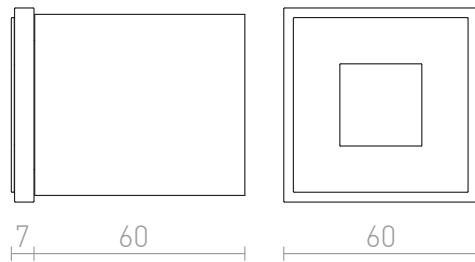

DELINE

LED 3W 270 lm Ra 80

Upotettu LED-seinävalaisin, sopii opastevalona käytäviin ja rappusiin.

suositushinta EUT sis. alv

R12689

DELINE hopeanharmaa 230V LED 3W
3000K

35,00

 3D model