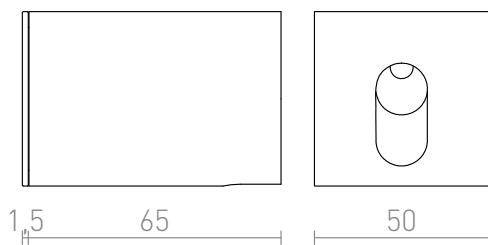

MEMPHIS SQ

LED 3W 270 lm Ra 80

Zápustné LED svietidlo do steny vhodné na orientačné osvetlenie chodby a schodiska.

MOC EUR vr DPH

R12688	MEMPHIS SQ zápustná do steny striebornosivá 230V LED 3W 60° 3000K	22,00
R13954	MEMPHIS SQ zápustná do steny biela 230V LED 3W 60° 3000K	38,00
R13955	MEMPHIS SQ zápustná do steny čierna 230V LED 3W 60° 3000K	38,00