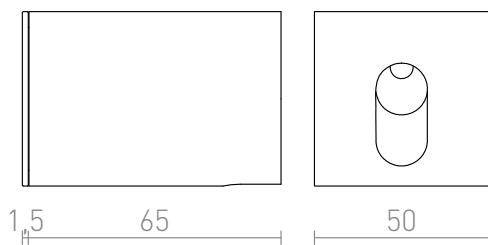

MEMPHIS SQ

LED 3W 270 lm Ra 80

Corp de iluminat LED încadrat în perete, potrivit pentru iluminarea orientativă a coridoarelor și scărilor.

preț recomandat cu amănuntul RON cu TVA inclus

R12688	MEMPHIS SQ încadrat în perete gri argintiu 230V LED 3W 60° 3000K	178,-
R13954	MEMPHIS SQ încadrat în perete alb 230V LED 3W 60° 3000K	178,-
R13955	MEMPHIS SQ încadrat în perete negru 230V LED 3W 60° 3000K	178,-