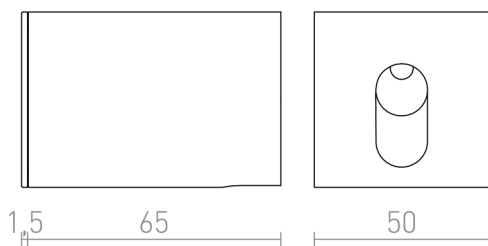

# MEMPHIS SQ

LED 3W 270 lm Ra 80

Verzonken wandlamp met geïntegreerde LED geschikt als oriëntatieverlichting voor gangen en trappen.

adviesverkoopprijs EUR incl. BTW

R12688	MEMPHIS SQ inbouwlamp (muur) zilvergrijs 230V LED 3W 60° 3000K	22,00
R13954	MEMPHIS SQ inbouwlamp (muur) wit 230V LED 3W 60° 3000K	38,00
R13955	MEMPHIS SQ inbouwlamp (muur) zwart 230V LED 3W 60° 3000K	38,00