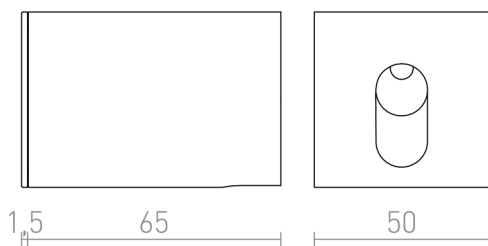

MEMPHIS SQ

LED 3W 270 lm Ra 80

Lampada da incasso a parete con LED integrato per illuminazione di orientamento in corridoi e scale.

PVC EUR IVA inclusa

R12688	MEMPHIS SQ da incasso a parete grigio argento 230V LED 3W 60° 3000K	22,00
R13954	MEMPHIS SQ da incasso a parete bianco 230V LED 3W 60° 3000K	38,00
R13955	MEMPHIS SQ da incasso a parete nero 230V LED 3W 60° 3000K	38,00