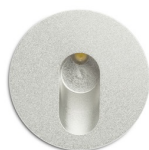

MEMPHIS R

LED 3W 270 lm Ra 80

Verzonken wandlamp met geïntegreerde LED geschikt als oriëntatieverlichting voor gangen en trappen.

adviesverkoopprijs EUR incl. BTW

R12687	MEMPHIS R inbouwlamp (muur) zilvergrijs 230V LED 3W 60° 3000K	35,00
R13956	MEMPHIS R inbouwlamp (muur) wit 230V LED 3W 60° 3000K	38,00
R13957	MEMPHIS R inbouwlamp (muur) zwart 230V LED 3W 60° 3000K	38,00