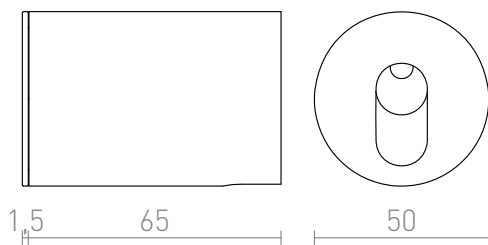

MEMPHIS R

LED 3W 270 lm Ra 80

Verzonken wandlamp met geïntegreerde LED geschikt als oriëntatieverlichting voor gangen en trappen.

adviesverkoopprijs EUR incl. BTW

R12687	MEMPHIS R inbouwlamp (muur) zilvergrijs 230V LED 3W 60° 3000K	35,00
R13956	MEMPHIS R inbouwlamp (muur) wit 230V LED 3W 60° 3000K	38,00
R13957	MEMPHIS R inbouwlamp (muur) zwart 230V LED 3W 60° 3000K	38,00