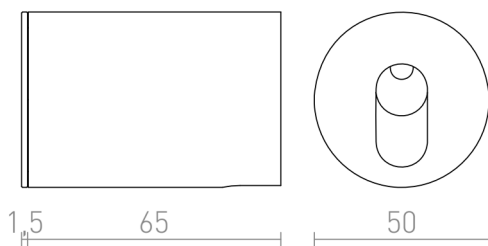

# MEMPHIS R

LED 3W 270 lm Ra 80

Стенна лампа за вграждане с вграден LED, подходяща за ориентираща светлина за коридори и стълби.

цена на дребно BGN с ДДС

R12687	MEMPHIS R вградена в стената сребърно сиво 230V LED 3W 60° 3000K	48,-
R13956	MEMPHIS R вградена в стената бяло 230V LED 3W 60° 3000K	78,-
R13957	MEMPHIS R вградена в стената черно 230V LED 3W 60° 3000K	78,-

3D model

PDF manual

60°

0,112

0,112

.ies data