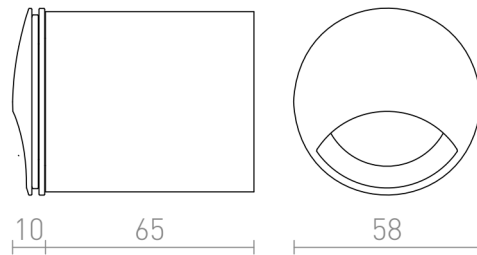

CLUB INDIREKTE

LED 3W 270 lm Ra 80

Indbygget væglampe med integreret LED. Egnede som guidelys til gange og trapper.

RP DKK inkl. MOMS

R12686

CLUB IND indbygget sølvgrå 230V LED 3W IP54
3000K

229,-

IP54