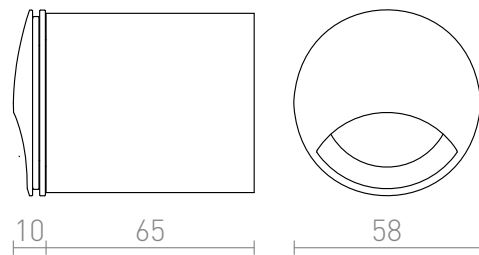

CLUB IND

LED 3W 270 lm Ra 80

Zápusné LED svítidlo do stěny vhodné k orientačnímu nasvícení chodeb a schodišť.

MOC CZK vč DPH

R12686

CLUB IND zápusná stříbrnošedá 230V LED 3W
IP54 3000K

950,-

IP54

 3D model

 manual