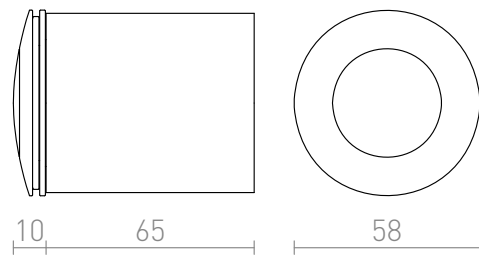

CLUB

LED 3W 270 lm Ra 80

Corp de iluminat LED încadrat în perete, potrivit pentru iluminarea orientativă a coridoarelor și scărilor.

preț recomandat cu amănuntul RON cu TVA inclus

R12685

**CLUB încadrat gri argintiu 230V LED 3W IP54
3000K**

220,-

IP54

3D model

manual