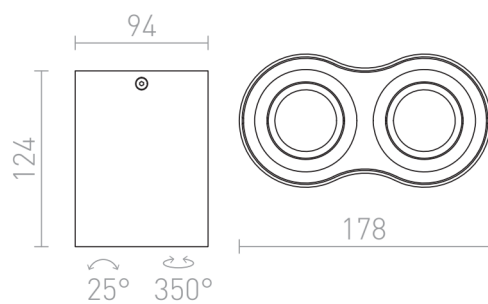

# MILANO II

Opbouwplafondlamp met kantelfunctie voor GU10 lichtbronnen.

adviesverkoopprijs EUR incl. BTW

R12684

MILANO II plafondlamp Geborsteld Aluminium  
230V GU10 2x35W

40,00

3D model

25°