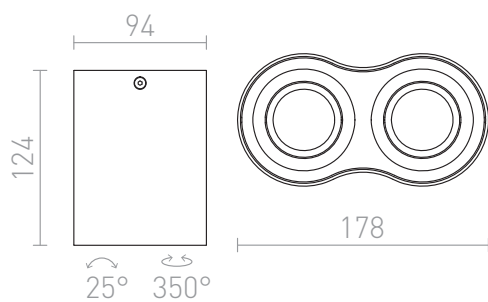

MILANO II

Pinta-asennettava kallistuva kattovalaisin GU10-kannalla.
suositushinta EUR sis. alv

R12683	MILANO II katto matta musta harjattu alumiini 230V GU10 2x35W	88,00
R12684	MILANO II katto harjattu alumiini 230V GU10 2x35W	68,00

3D model

25°

1

PDF manual

G11841